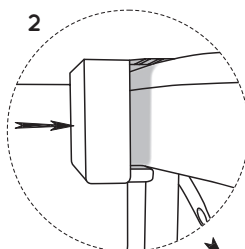

moji

Tisch | Food Tray for YIPPY

ABC Design GmbH

Dr. Rudolf-Eberle Straße 29

79774 Albbruck

Deutschland // Germany

Telefon // Phone +49 (0) 7753 / 93 93-0

Telefax // Fax +49 (0)775 3/ 93 93-40