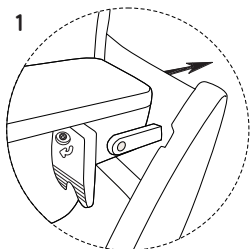

moji

Tisch | Food Tray for YIPPY

ABC Design GmbH

Dr. Rudolf-Eberle Straße 29

79774 Albbruck

Deutschland // Germany

Telefon // Phone +49 (0) 7753 / 93 93-0

Telefax // Fax +49 (0)775 3/ 93 93-40