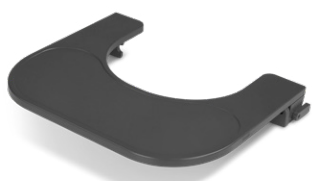

TISCH

Cloud